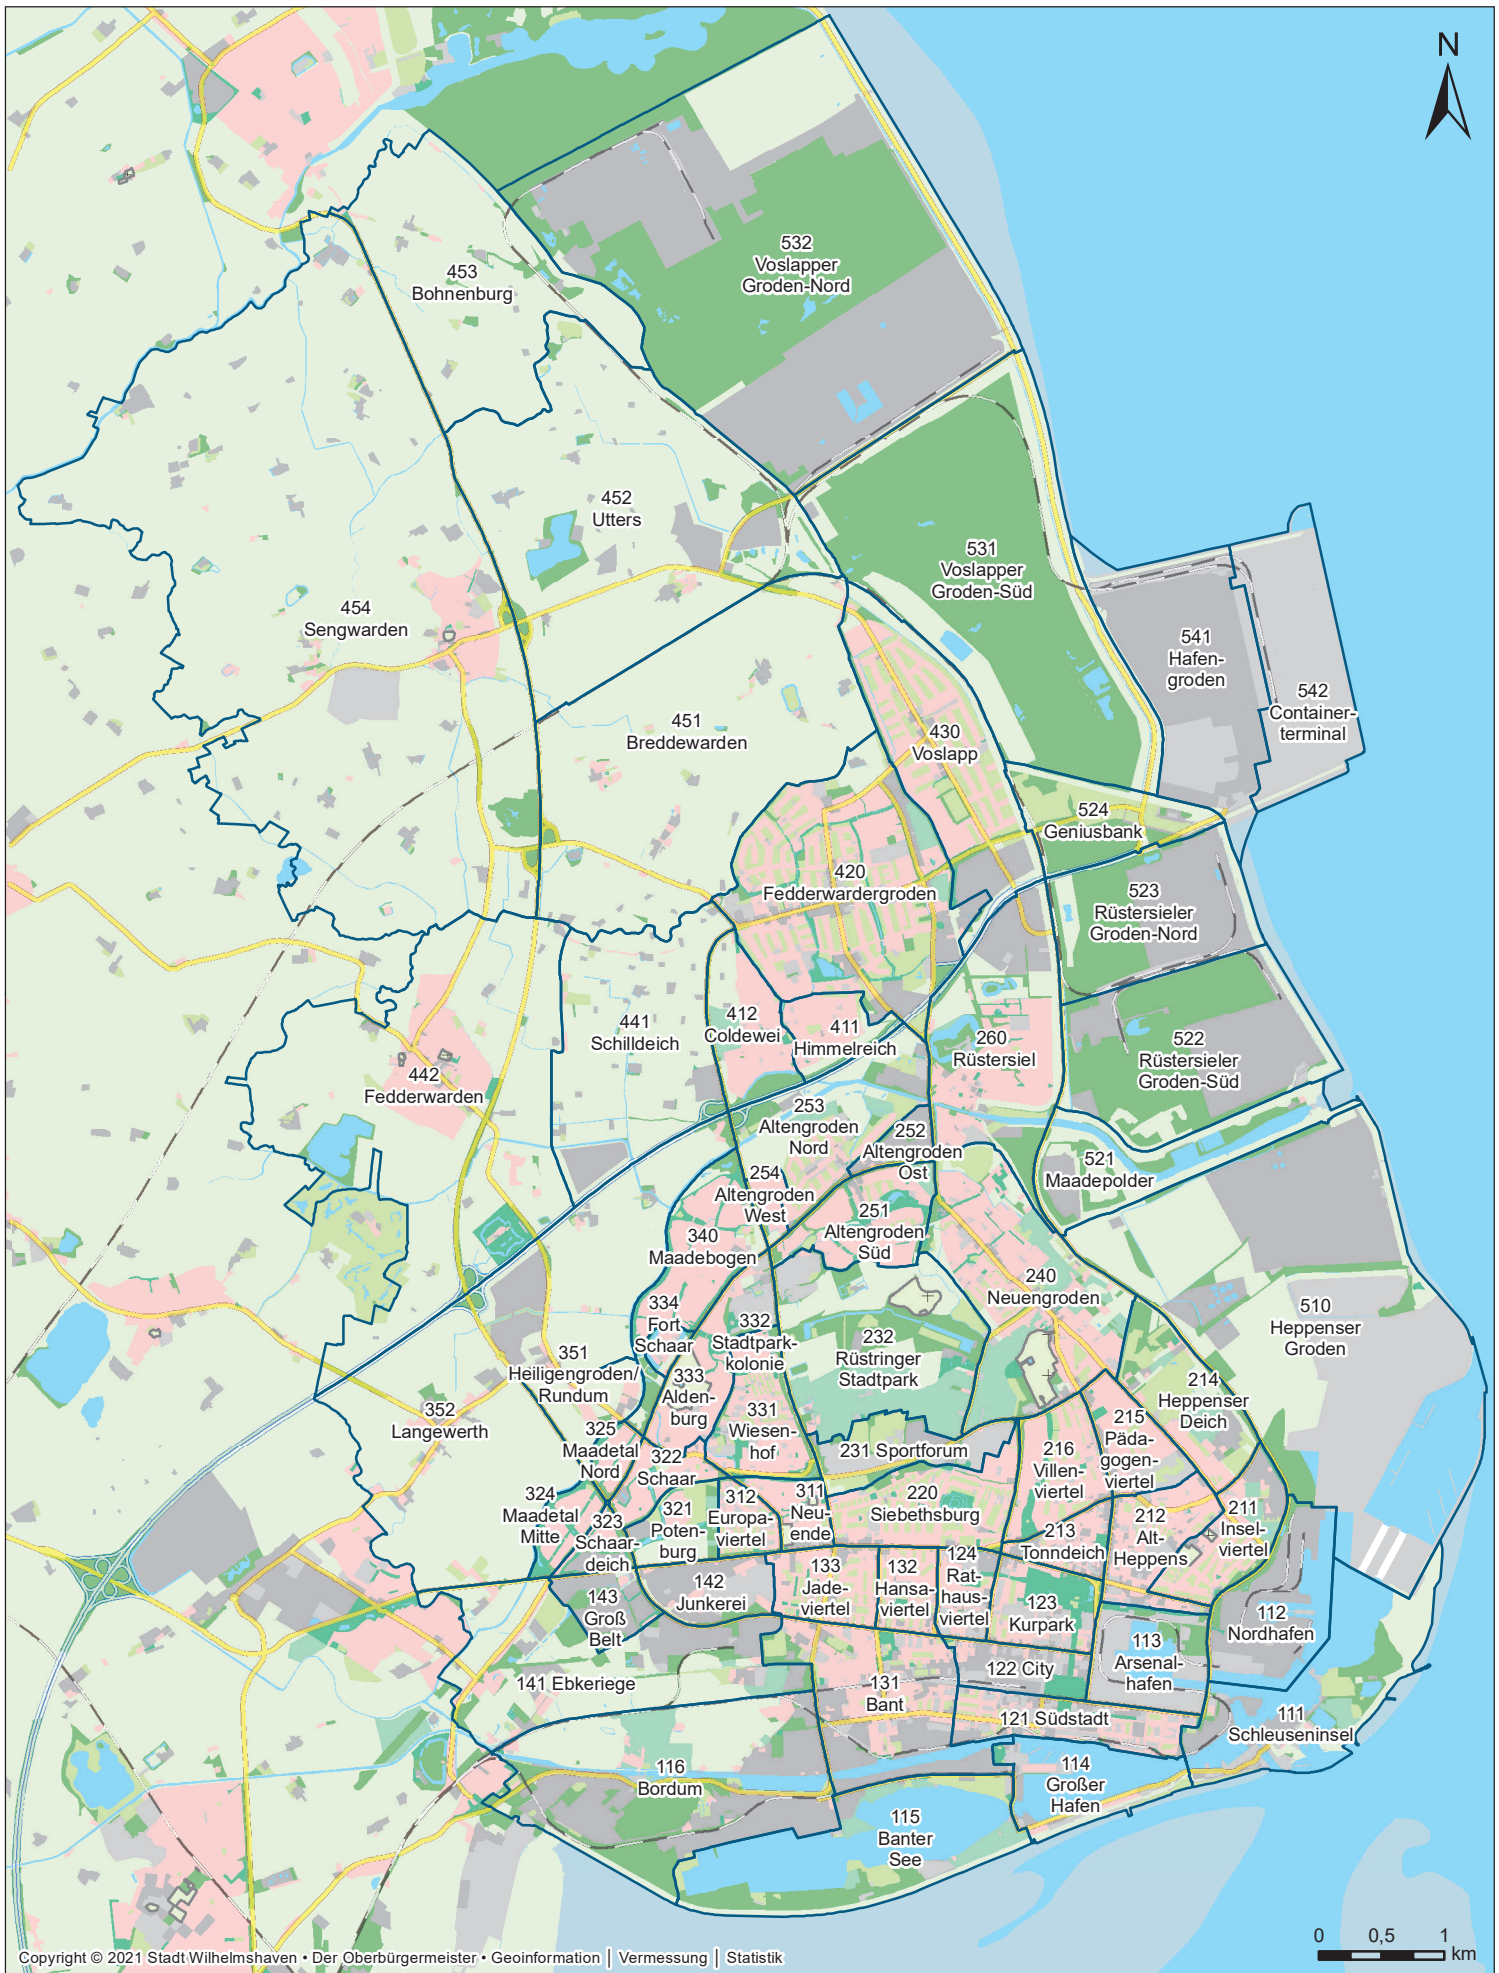

Zuordnung zu einem der 24 Stadtteile gemäß der „Kleinräumigen Gliederung“ der Stadt Wilhelmshaven *(siehe Karte I)*

Stadtviertel

Zuordnung zu einem der 64 Stadtviertel gemäß der „Kleinräumigen Gliederung“ der Stadt Wilhelmshaven *(siehe Karte I)*

PLZ

Zuordnung zu einer der Postleitzahlen:

26382, 26384, 26386, 26388, 26389

(siehe Karte III)

> KARTE I

Stadtteile

Kleinräumige Gliederung des Stadtgebietes in 24 Stadtteile

STADT
WILHELMS
HAVEN

> KARTE II

Stadtviertel

Kleinräumige Gliederung des Stadtgebietes in 64 Stadtviertel

STADT
WILHELMS
HAVEN

Copyright © 2021 Stadt Wilhelmshaven • Der Oberbürgermeister • Geoinformation | Vermessung | Statistik