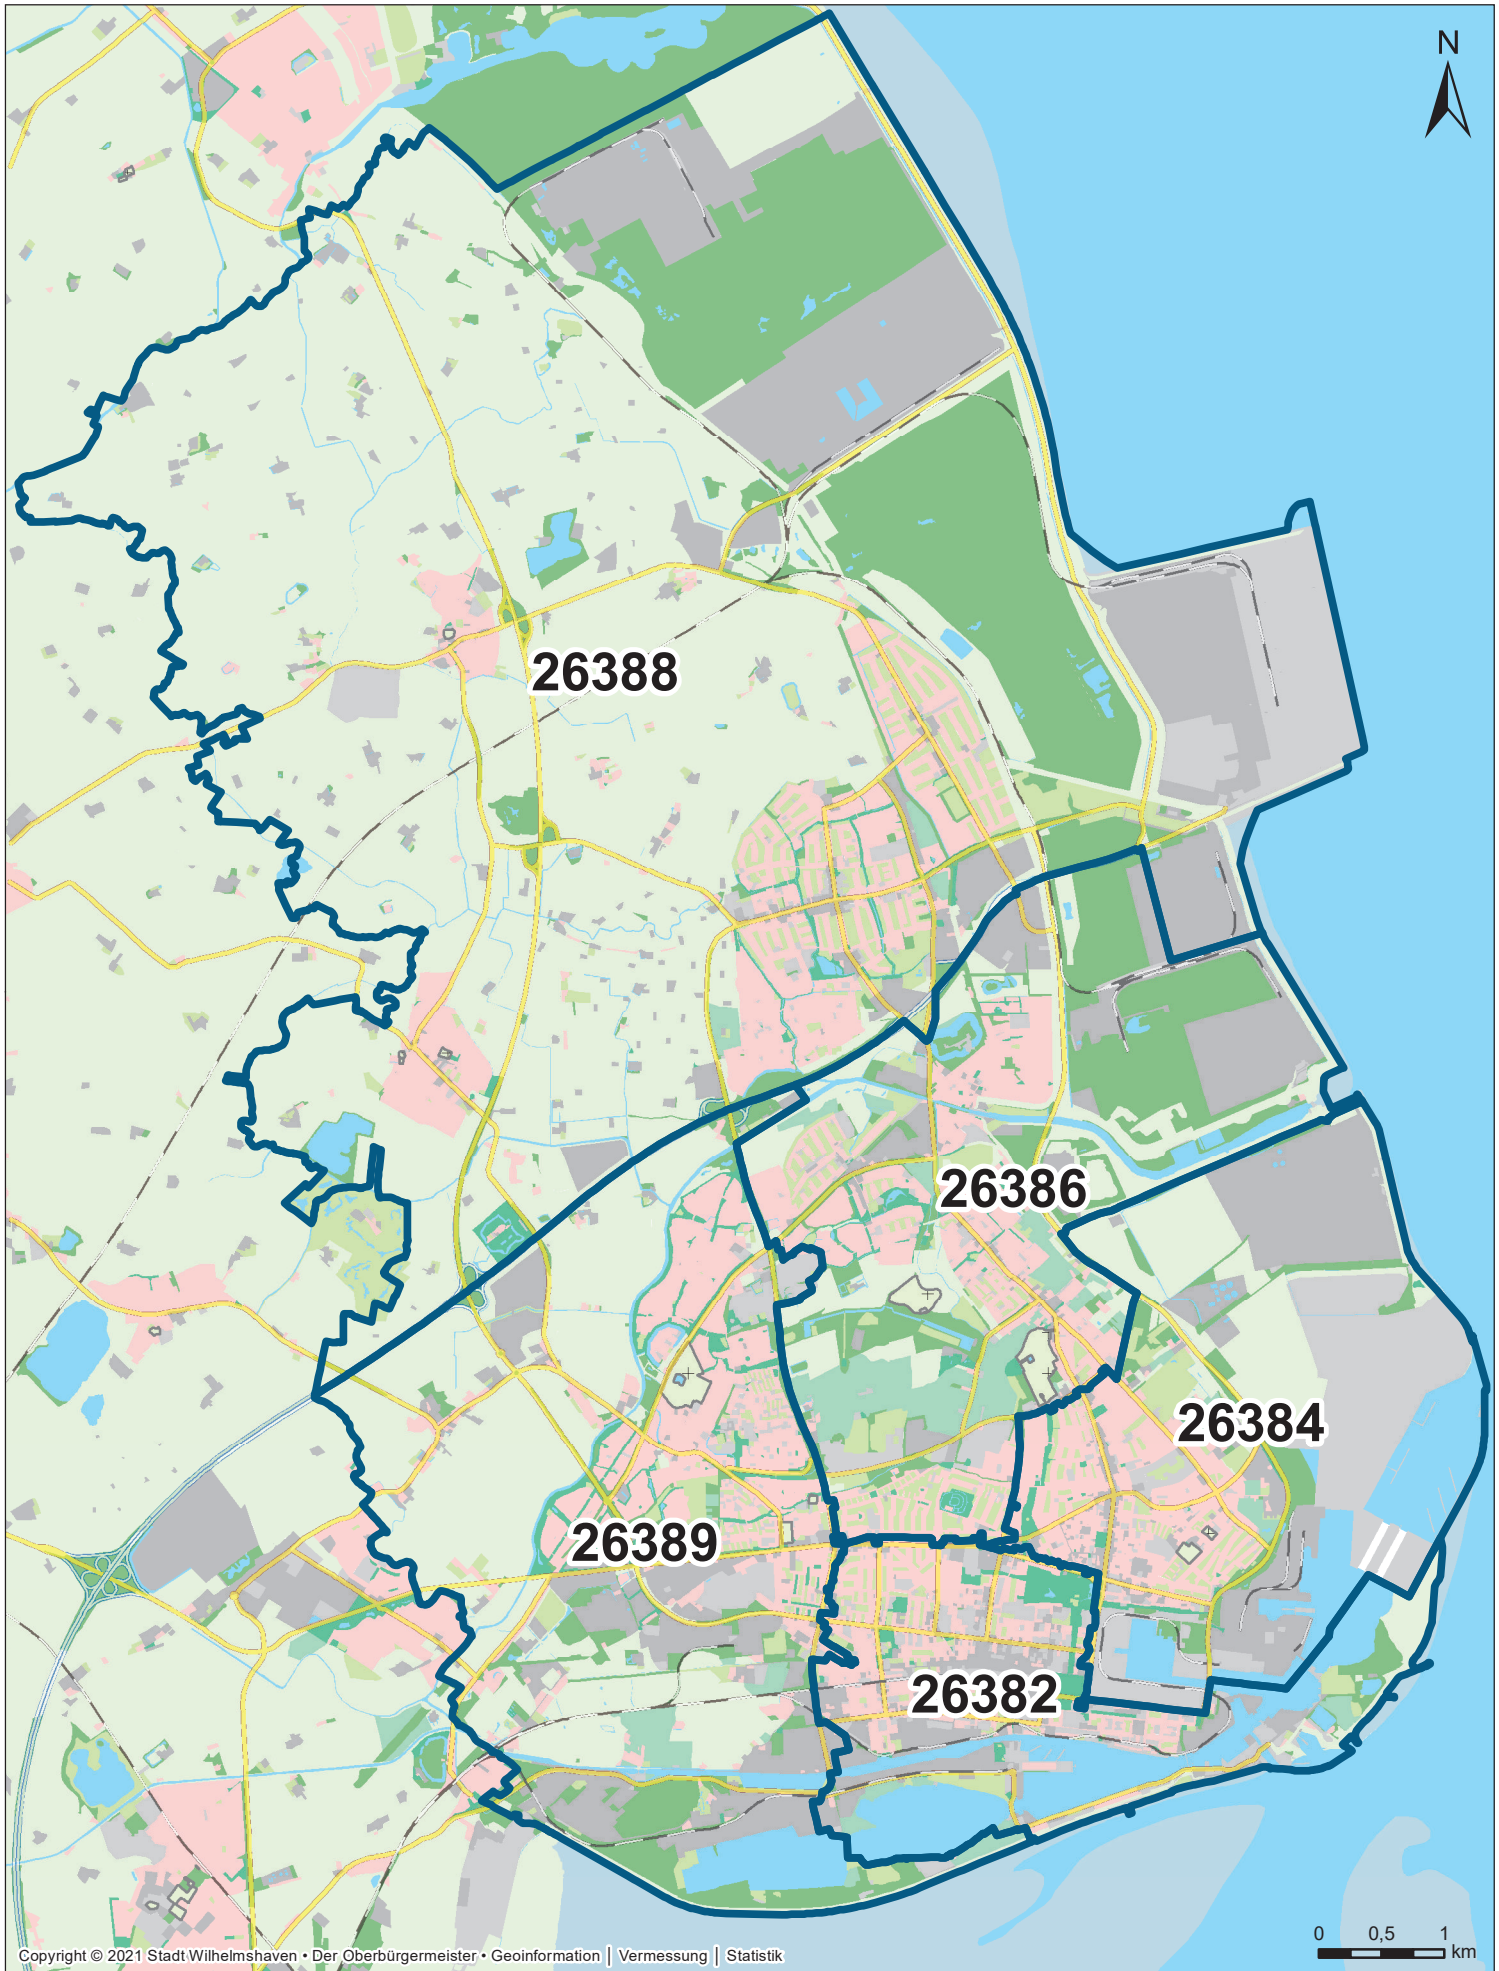

Zuordnung zu einem der 24 Stadtteile gemäß der „Kleinräumigen Gliederung“ der Stadt Wilhelmshaven *(siehe Karte I)*

Stadtviertel

Zuordnung zu einem der 64 Stadtviertel gemäß der „Kleinräumigen Gliederung“ der Stadt Wilhelmshaven *(siehe Karte I)*

PLZ

Zuordnung zu einer der Postleitzahlen:

26382, 26384, 26386, 26388, 26389

(siehe Karte III)

> KARTE I

Stadtteile

Kleinräumige Gliederung des Stadtgebietes in 24 Stadtteile

STADT
WILHELMS
HAVEN

> KARTE II

Stadtviertel

Kleinräumige Gliederung des Stadtgebietes in 64 Stadtviertel

STADT
WILHELMS
HAVEN

Copyright © 2021 Stadt Wilhelmshaven • Der Oberbürgermeister • Geoinformation | Vermessung | Statistik