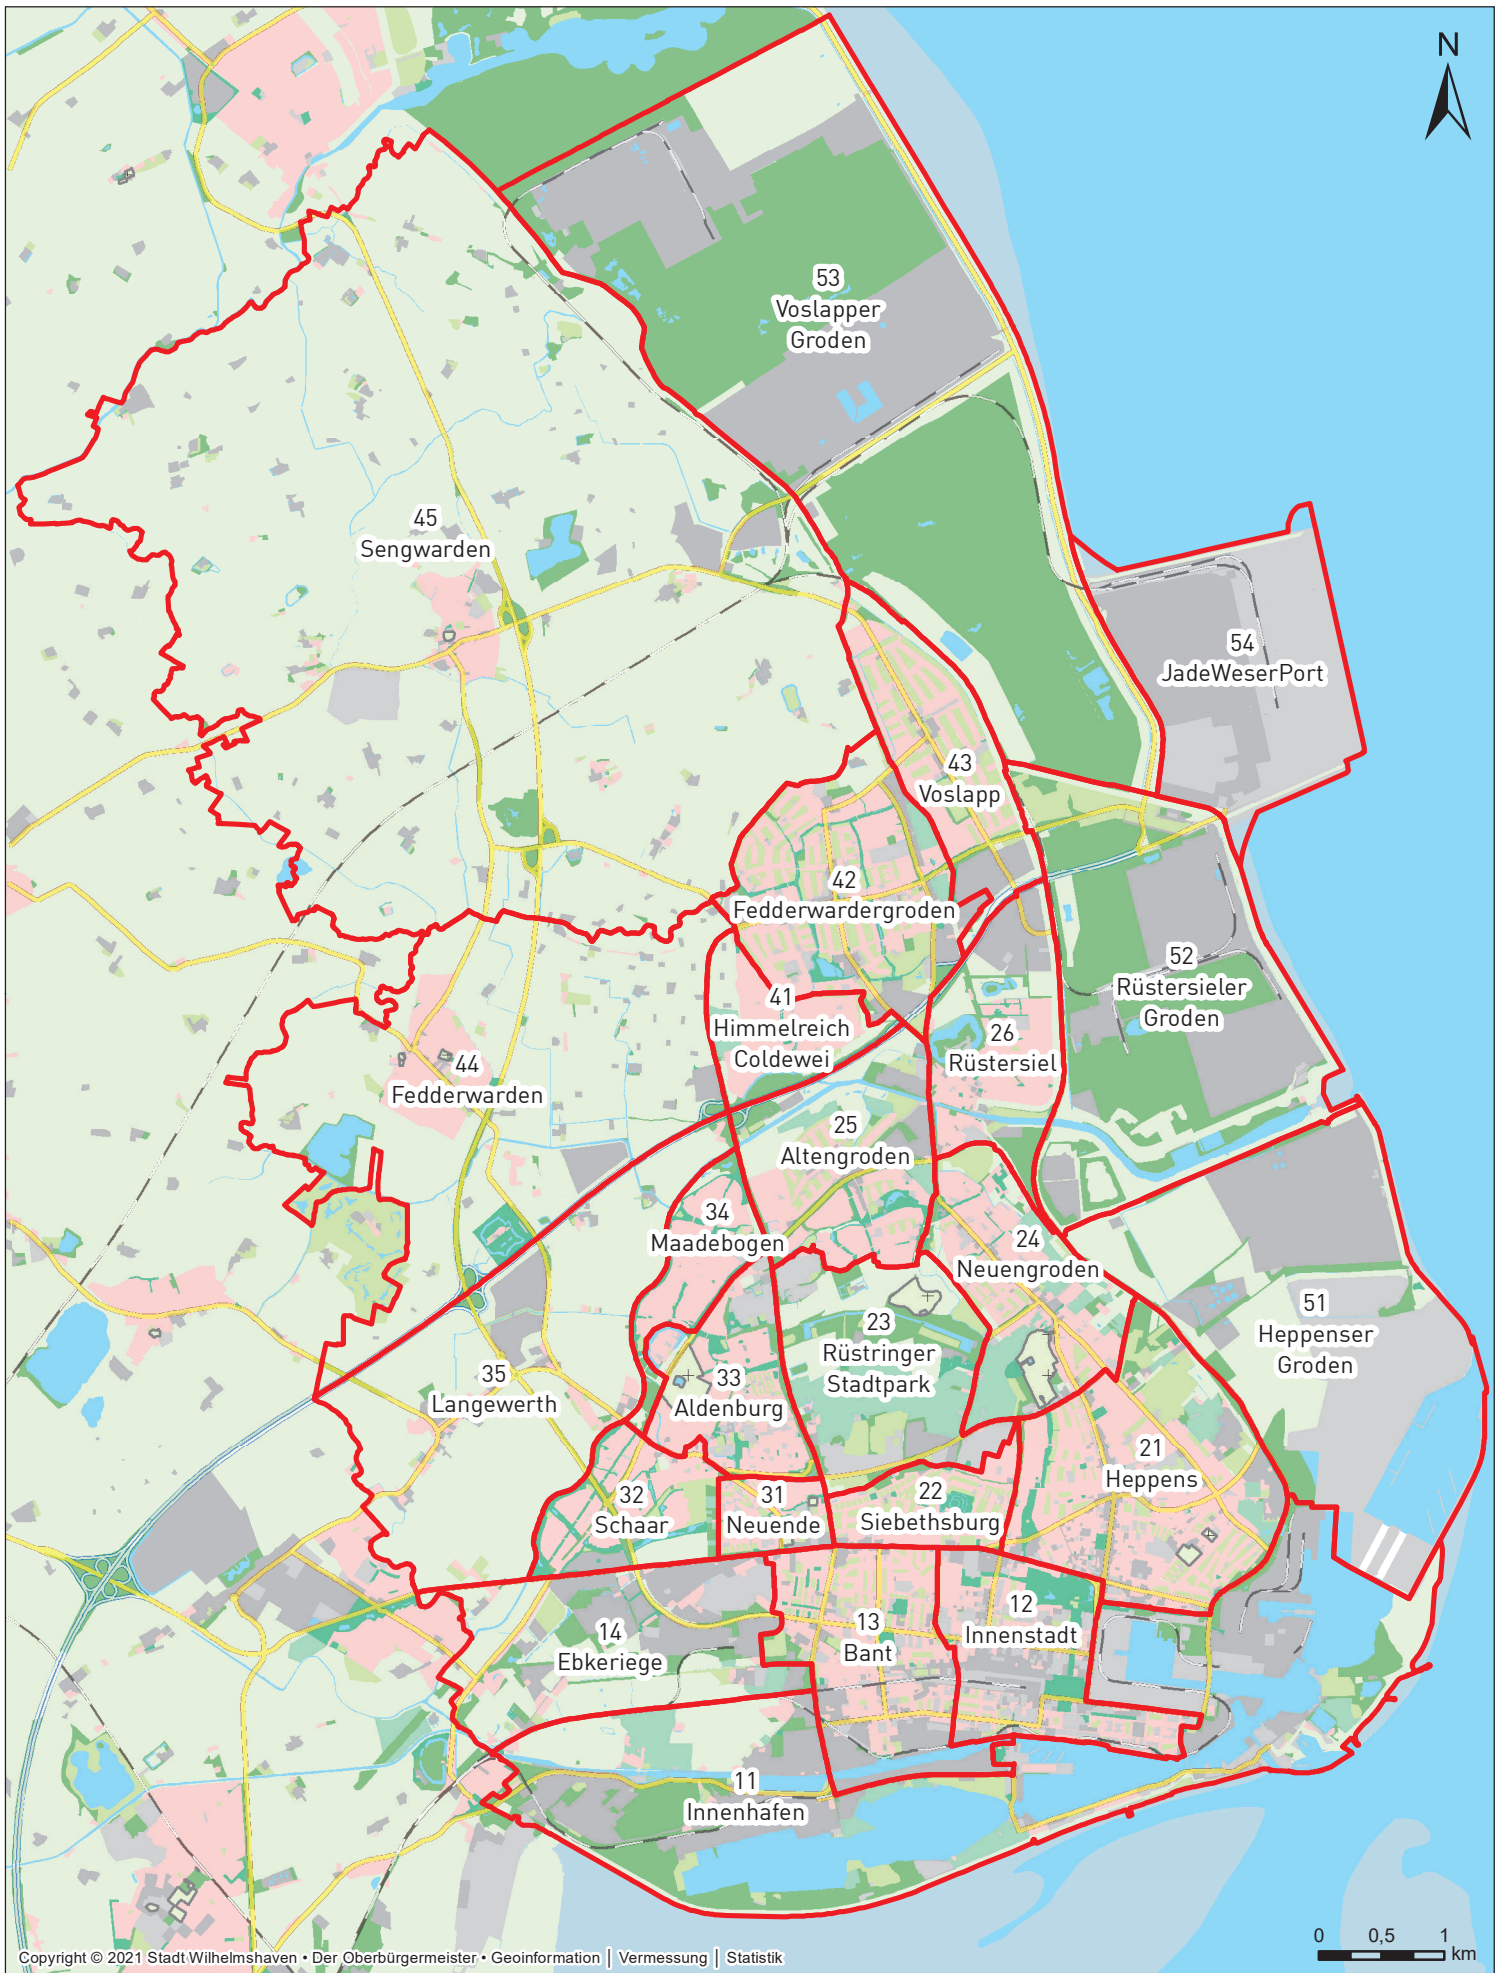

Zuordnung zu einem der 24 Stadtteile gemäß der „Kleinräumigen Gliederung“ der Stadt Wilhelmshaven *(siehe Karte I)*

Stadtviertel

Zuordnung zu einem der 64 Stadtviertel gemäß der „Kleinräumigen Gliederung“ der Stadt Wilhelmshaven *(siehe Karte I)*

PLZ

Zuordnung zu einer der Postleitzahlen:

26382, 26384, 26386, 26388, 26389

(siehe Karte III)

> KARTE I

Stadtteile

Kleinräumige Gliederung des Stadtgebietes in 24 Stadtteile

STADT
WILHELMS
HAVEN

> KARTE II

Stadtviertel

Kleinräumige Gliederung des Stadtgebietes in 64 Stadtviertel

STADT
WILHELMS
HAVEN

Copyright © 2021 Stadt Wilhelmshaven • Der Oberbürgermeister • Geoinformation | Vermessung | Statistik