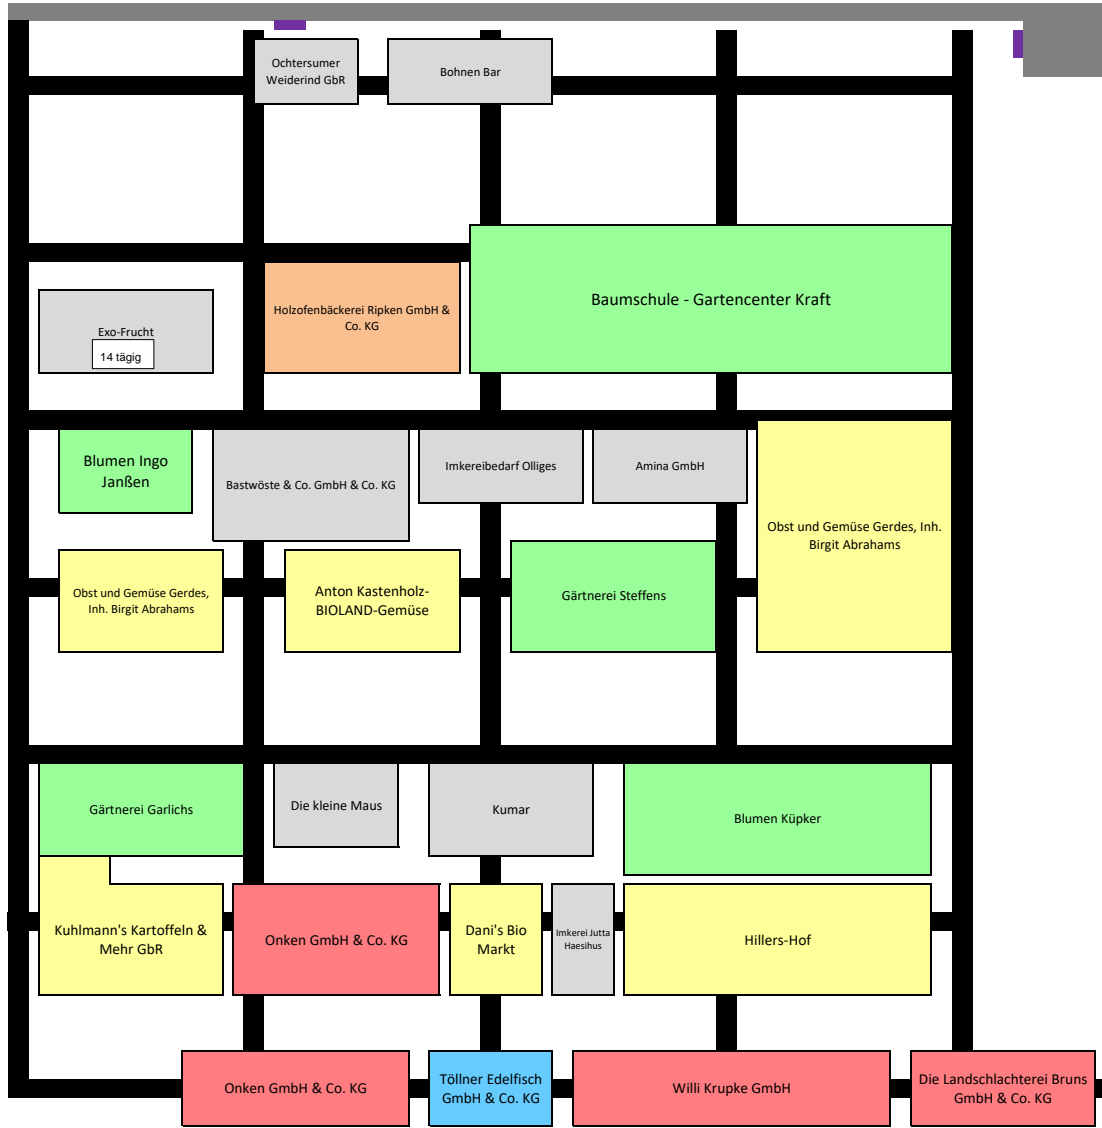

Legende:
 Backwaren
 Blumen
 Fisch
 Fleisch, Geflügel
 Gemüse, Obst, Kart.
 Sonstiges
 nur mittwochs
 nur samstags
 Stand: 14.03.2025

Paul-Hug-Straße

Heyken GbR

Schlachterei Bitter

L

Käserei May

Kalter

Butterfly - die Biobäckerei

Fleischerei Hamacher GbR

L

Rathausplatz