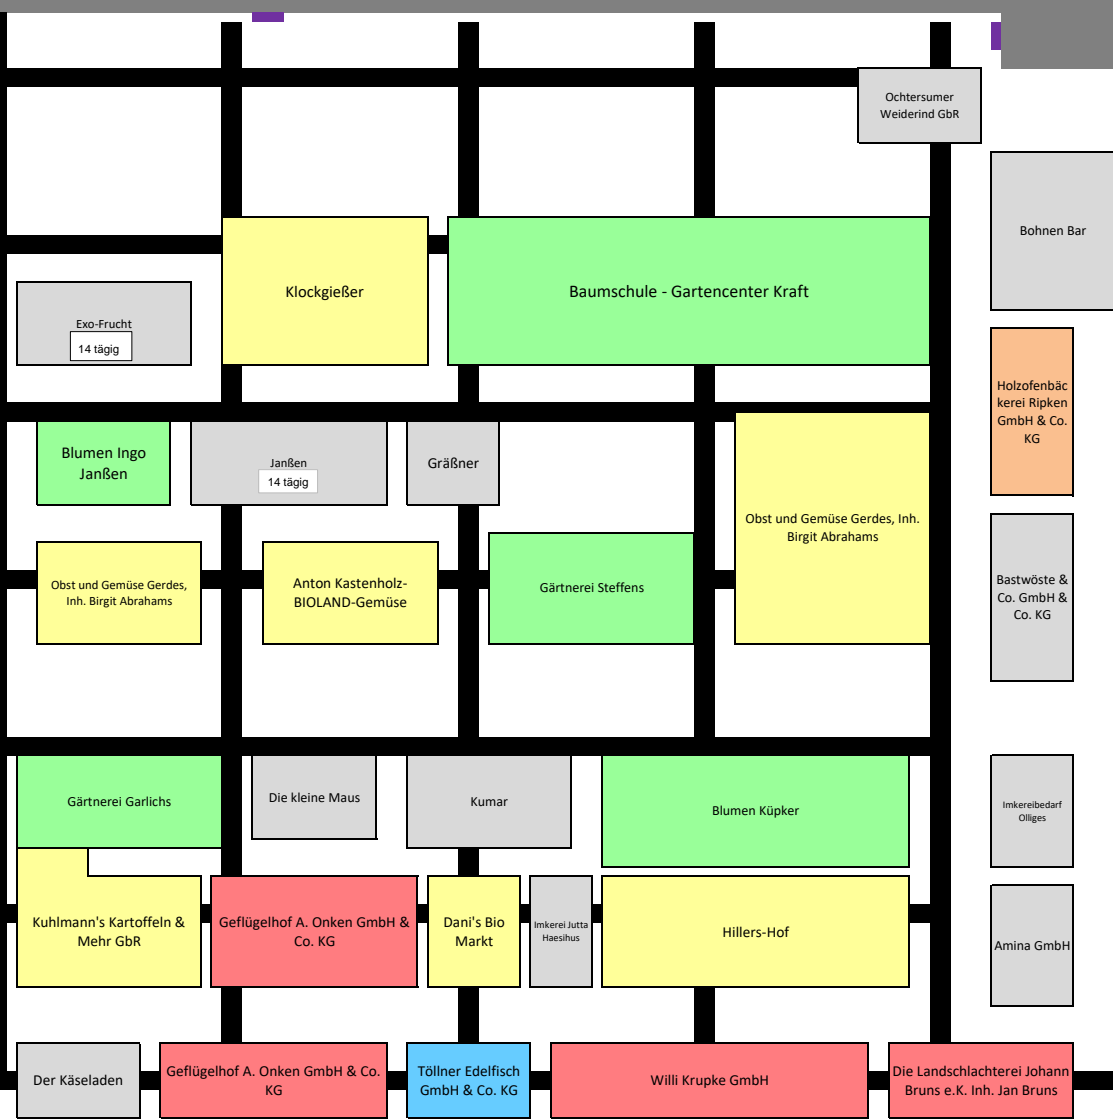

Legende:
 Backwaren
 Blumen
 Fisch
 Fleisch, Geflügel
 Gemüse, Obst, Kart.
 Sonstiges
 nur mittwochs
 nur samstags

Stand: 26.09.2024

Paul-Hug-Straße

Heyken GbR

Schlachtere
Bitter

L

Käsererei May

Kalter

Butterfly - die
Biobäckerei

Fleischerei
Hamacher
GbR

L

PARKPLATZ

L

Rathausplatz