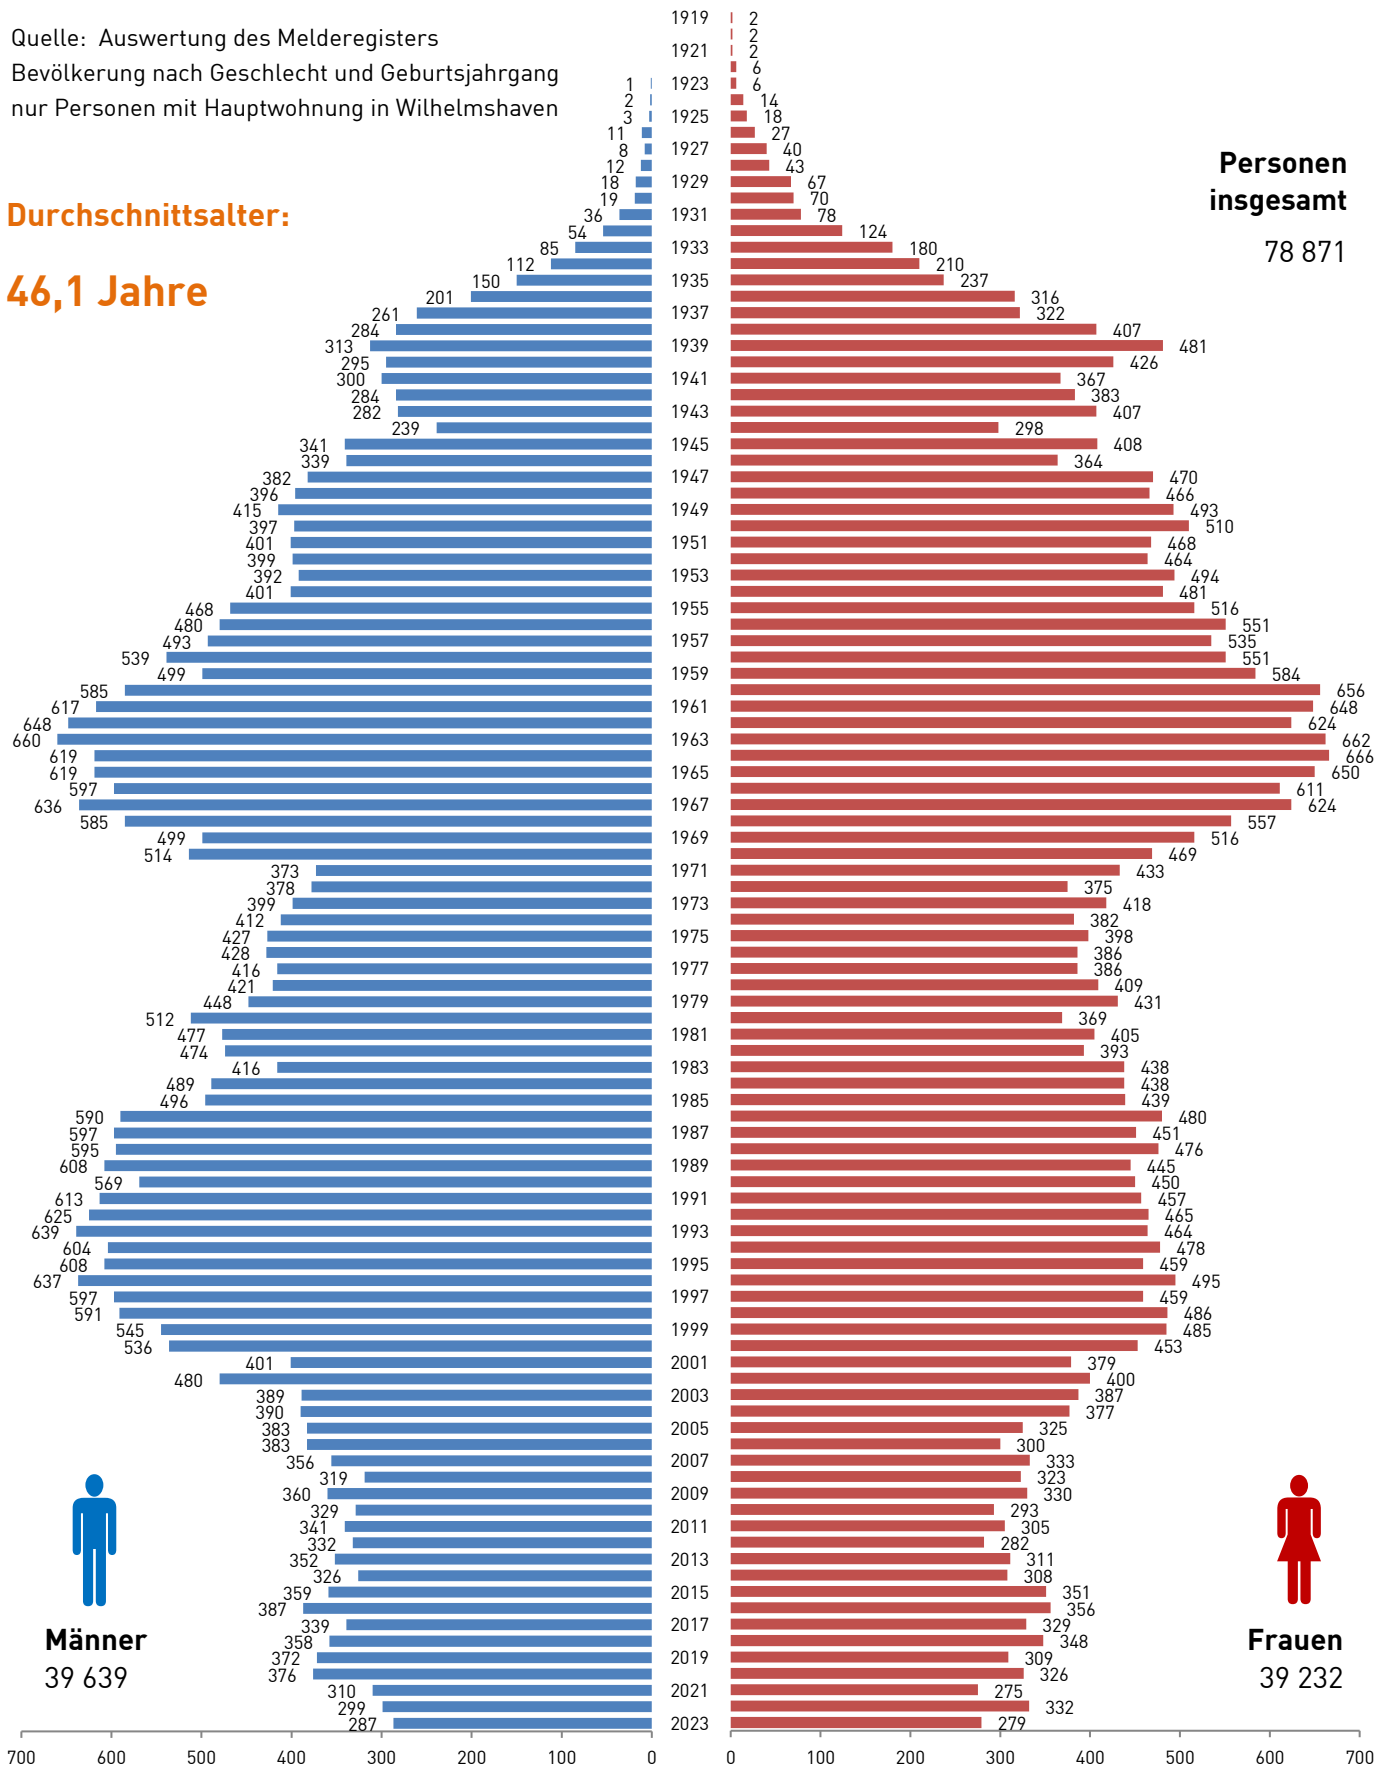

Lebensbaum 2024

C1.22

- ▶ Quelle: Auswertung des Melderegisters
- ▶ Bevölkerung nach Geschlecht und Geburtsjahrgang
- ▶ nur Personen mit Hauptwohnung in Wilhelmshaven

Durchschnittsalter:

46,1 Jahre

Männer
39 639

Frauen
39 232