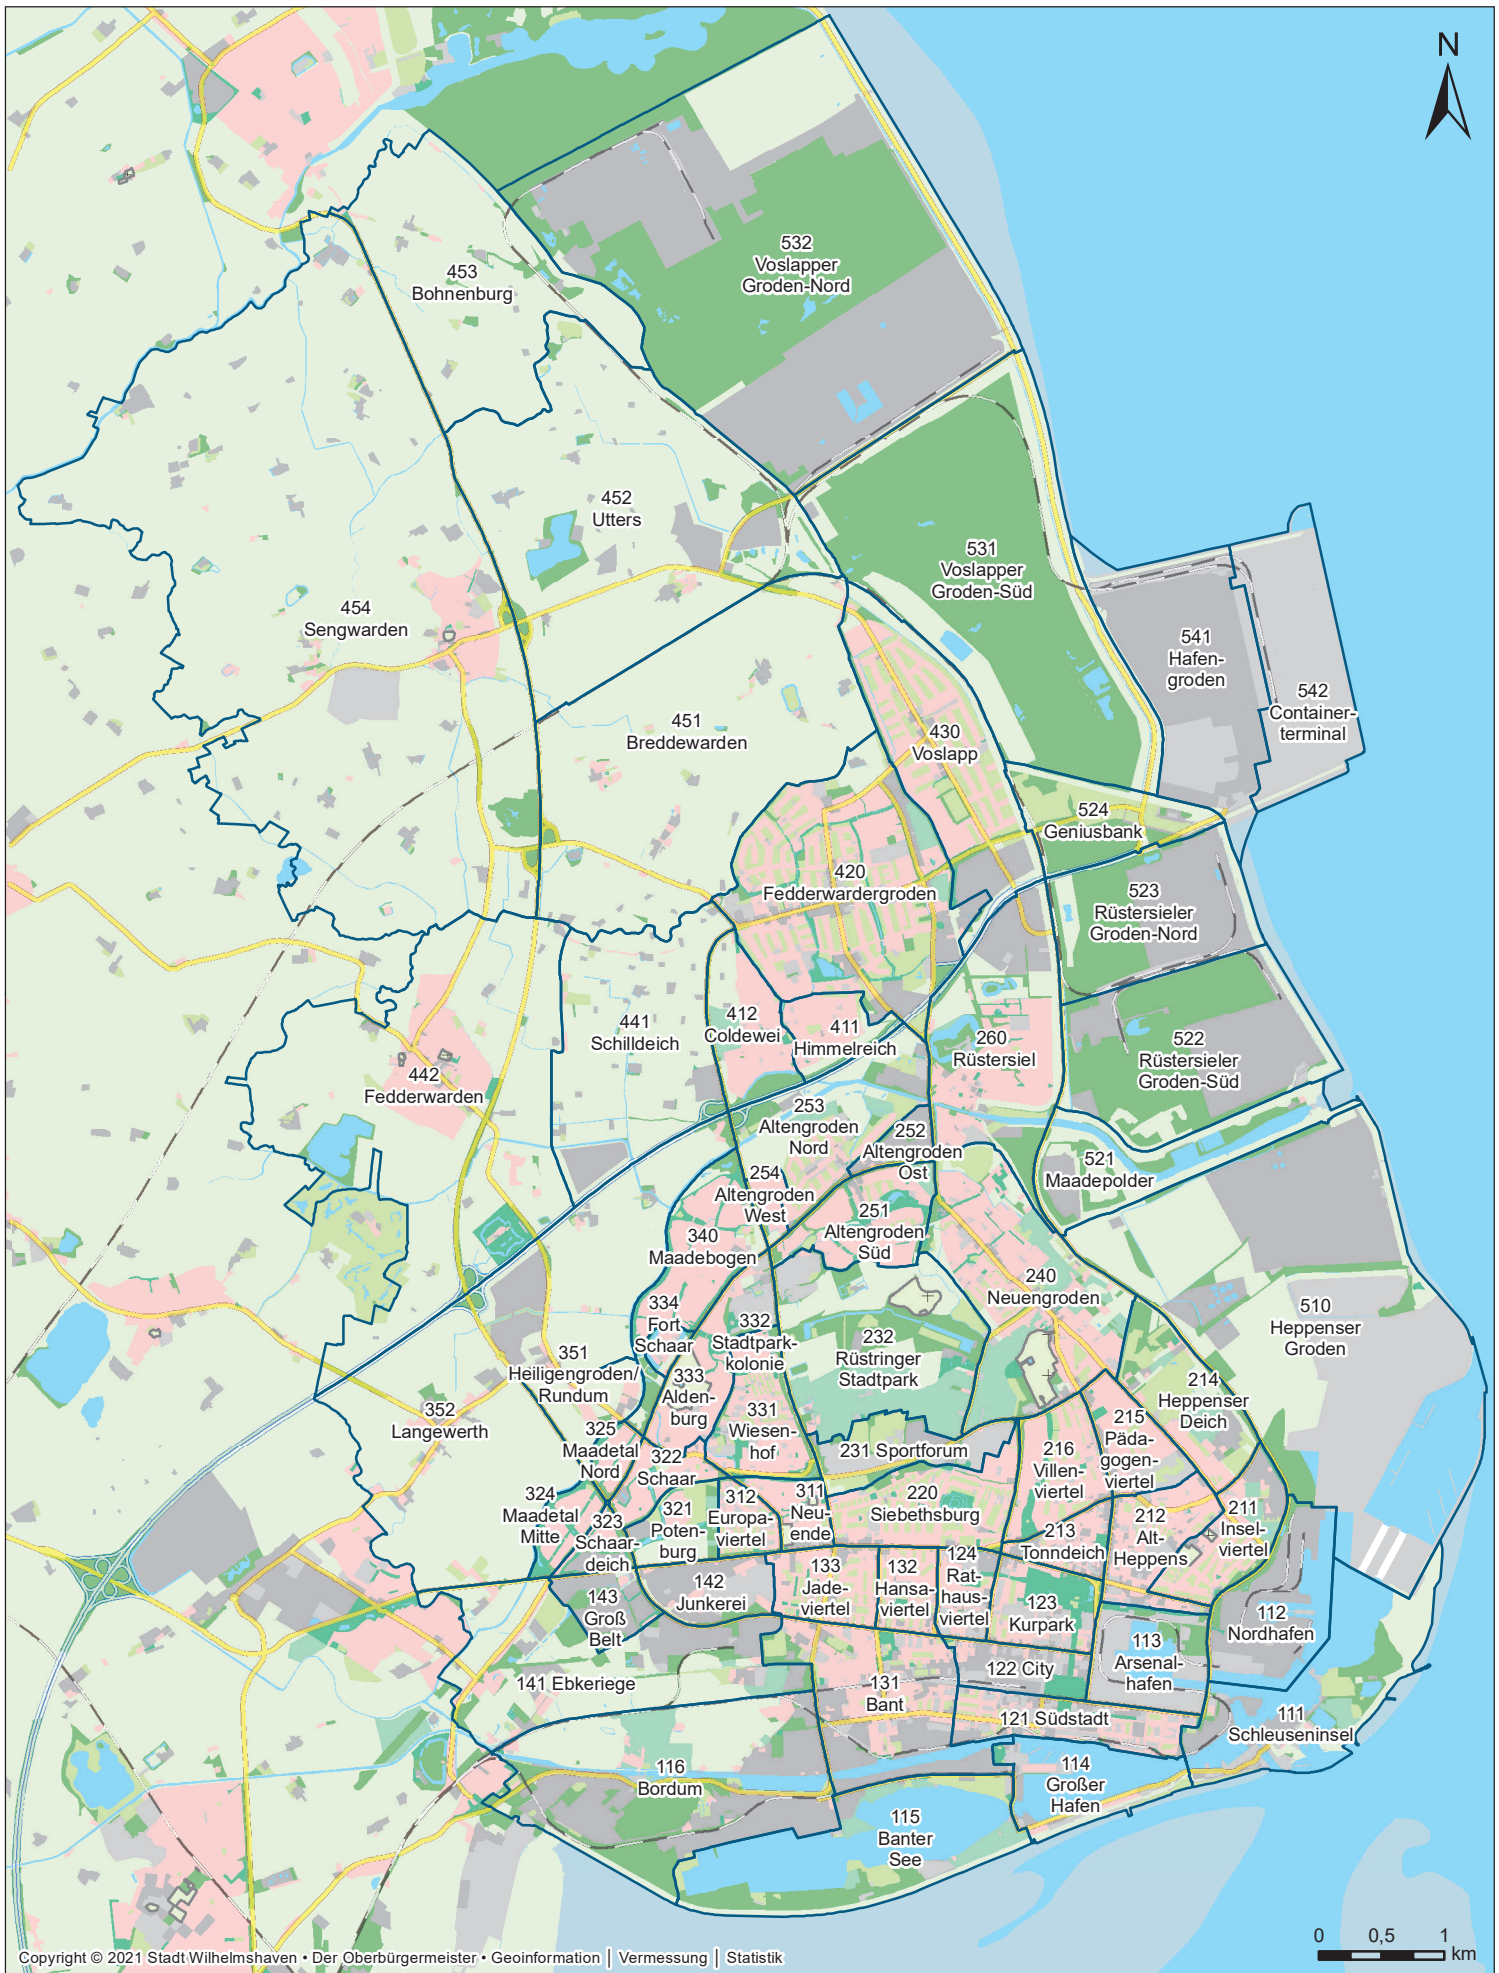

Zuordnung zu einem der 24 Stadtteile gemäß der „Kleinräumigen Gliederung“ der Stadt Wilhelmshaven (*siehe Karte I*)

Stadtviertel

Zuordnung zu einem der 64 Stadtviertel gemäß der „Kleinräumigen Gliederung“ der Stadt Wilhelmshaven (*siehe Karte I*)

PLZ

Zuordnung zu einer der Postleitzahlen:

26382, 26384, 26386, 26388, 26389

(*siehe Karte III*)

> KARTE I

Stadtteile

Kleinräumige Gliederung des Stadtgebietes in 24 Stadtteile

STADT
WILHELMS
HAVEN

Copyright © 2021 Stadt Wilhelmshaven • Der Oberbürgermeister • Geoinformation | Vermessung | Statistik

0 0,5 1 km

> KARTE II

Stadtviertel

Kleinräumige Gliederung des Stadtgebietes in 64 Stadtviertel

STADT
WILHELMS
HAVEN