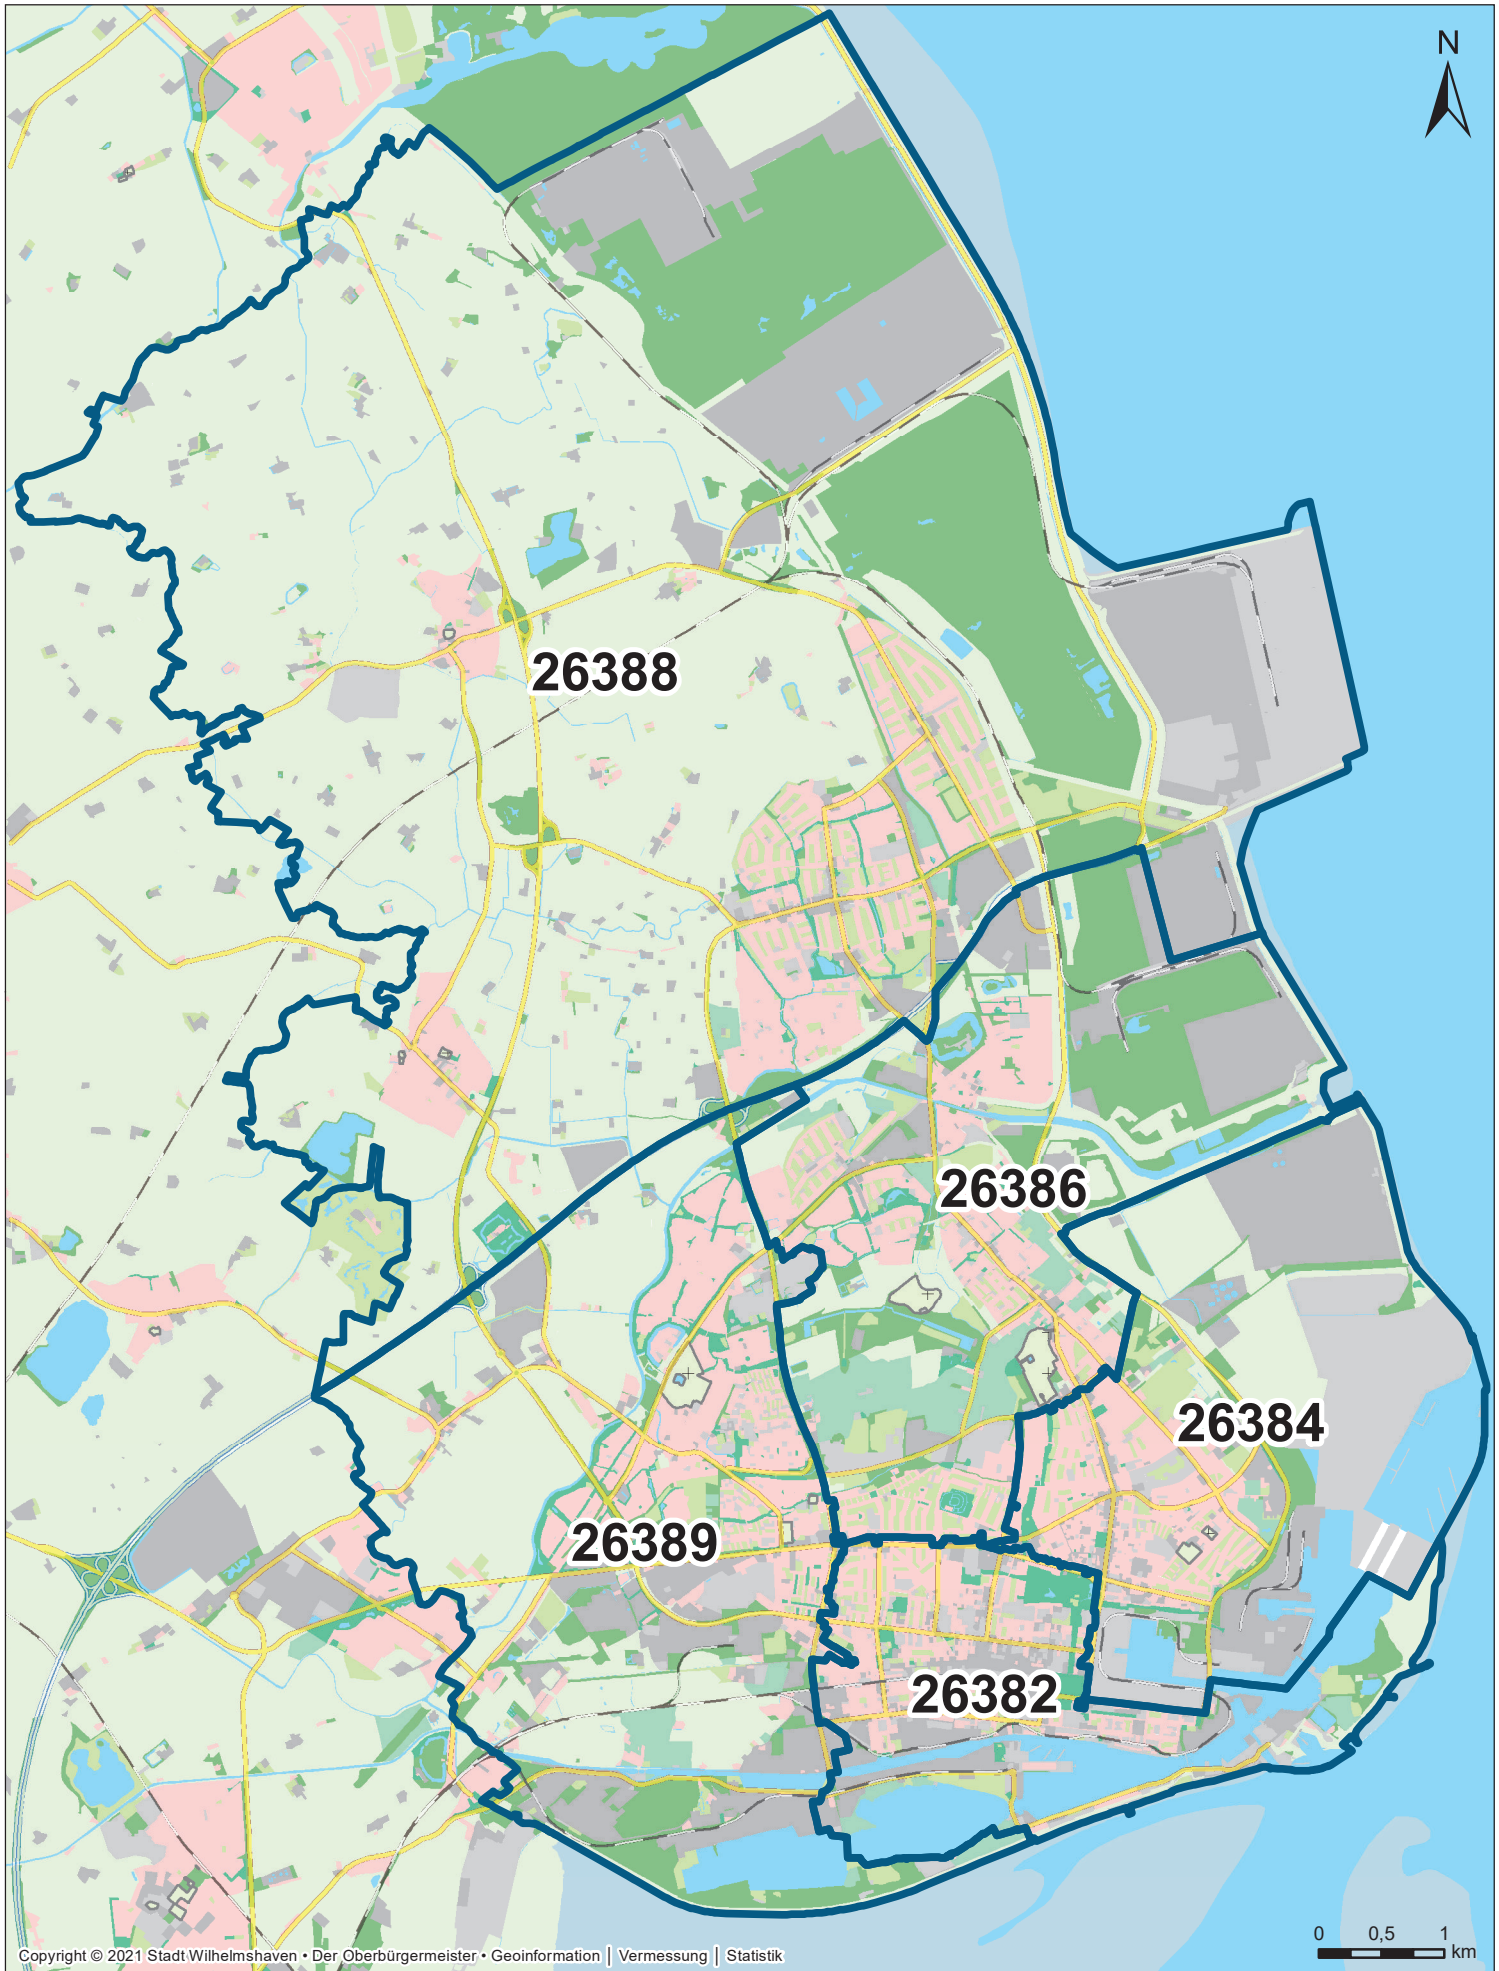

Zuordnung zu einem der 24 Stadtteile gemäß der „Kleinräumigen Gliederung“ der Stadt Wilhelmshaven (*siehe Karte I*)

Stadtviertel

Zuordnung zu einem der 64 Stadtviertel gemäß der „Kleinräumigen Gliederung“ der Stadt Wilhelmshaven (*siehe Karte I*)

PLZ

Zuordnung zu einer der Postleitzahlen:

26382, 26384, 26386, 26388, 26389

(*siehe Karte III*)

> KARTE I

Stadtteile

Kleinräumige Gliederung des Stadtgebietes in 24 Stadtteile

STADT
WILHELMS
HAVEN

Copyright © 2021 Stadt Wilhelmshaven • Der Oberbürgermeister • Geoinformation | Vermessung | Statistik

0 0,5 1 km

> KARTE II

Stadtviertel

Kleinräumige Gliederung des Stadtgebietes in 64 Stadtviertel

STADT
WILHELMS
HAVEN