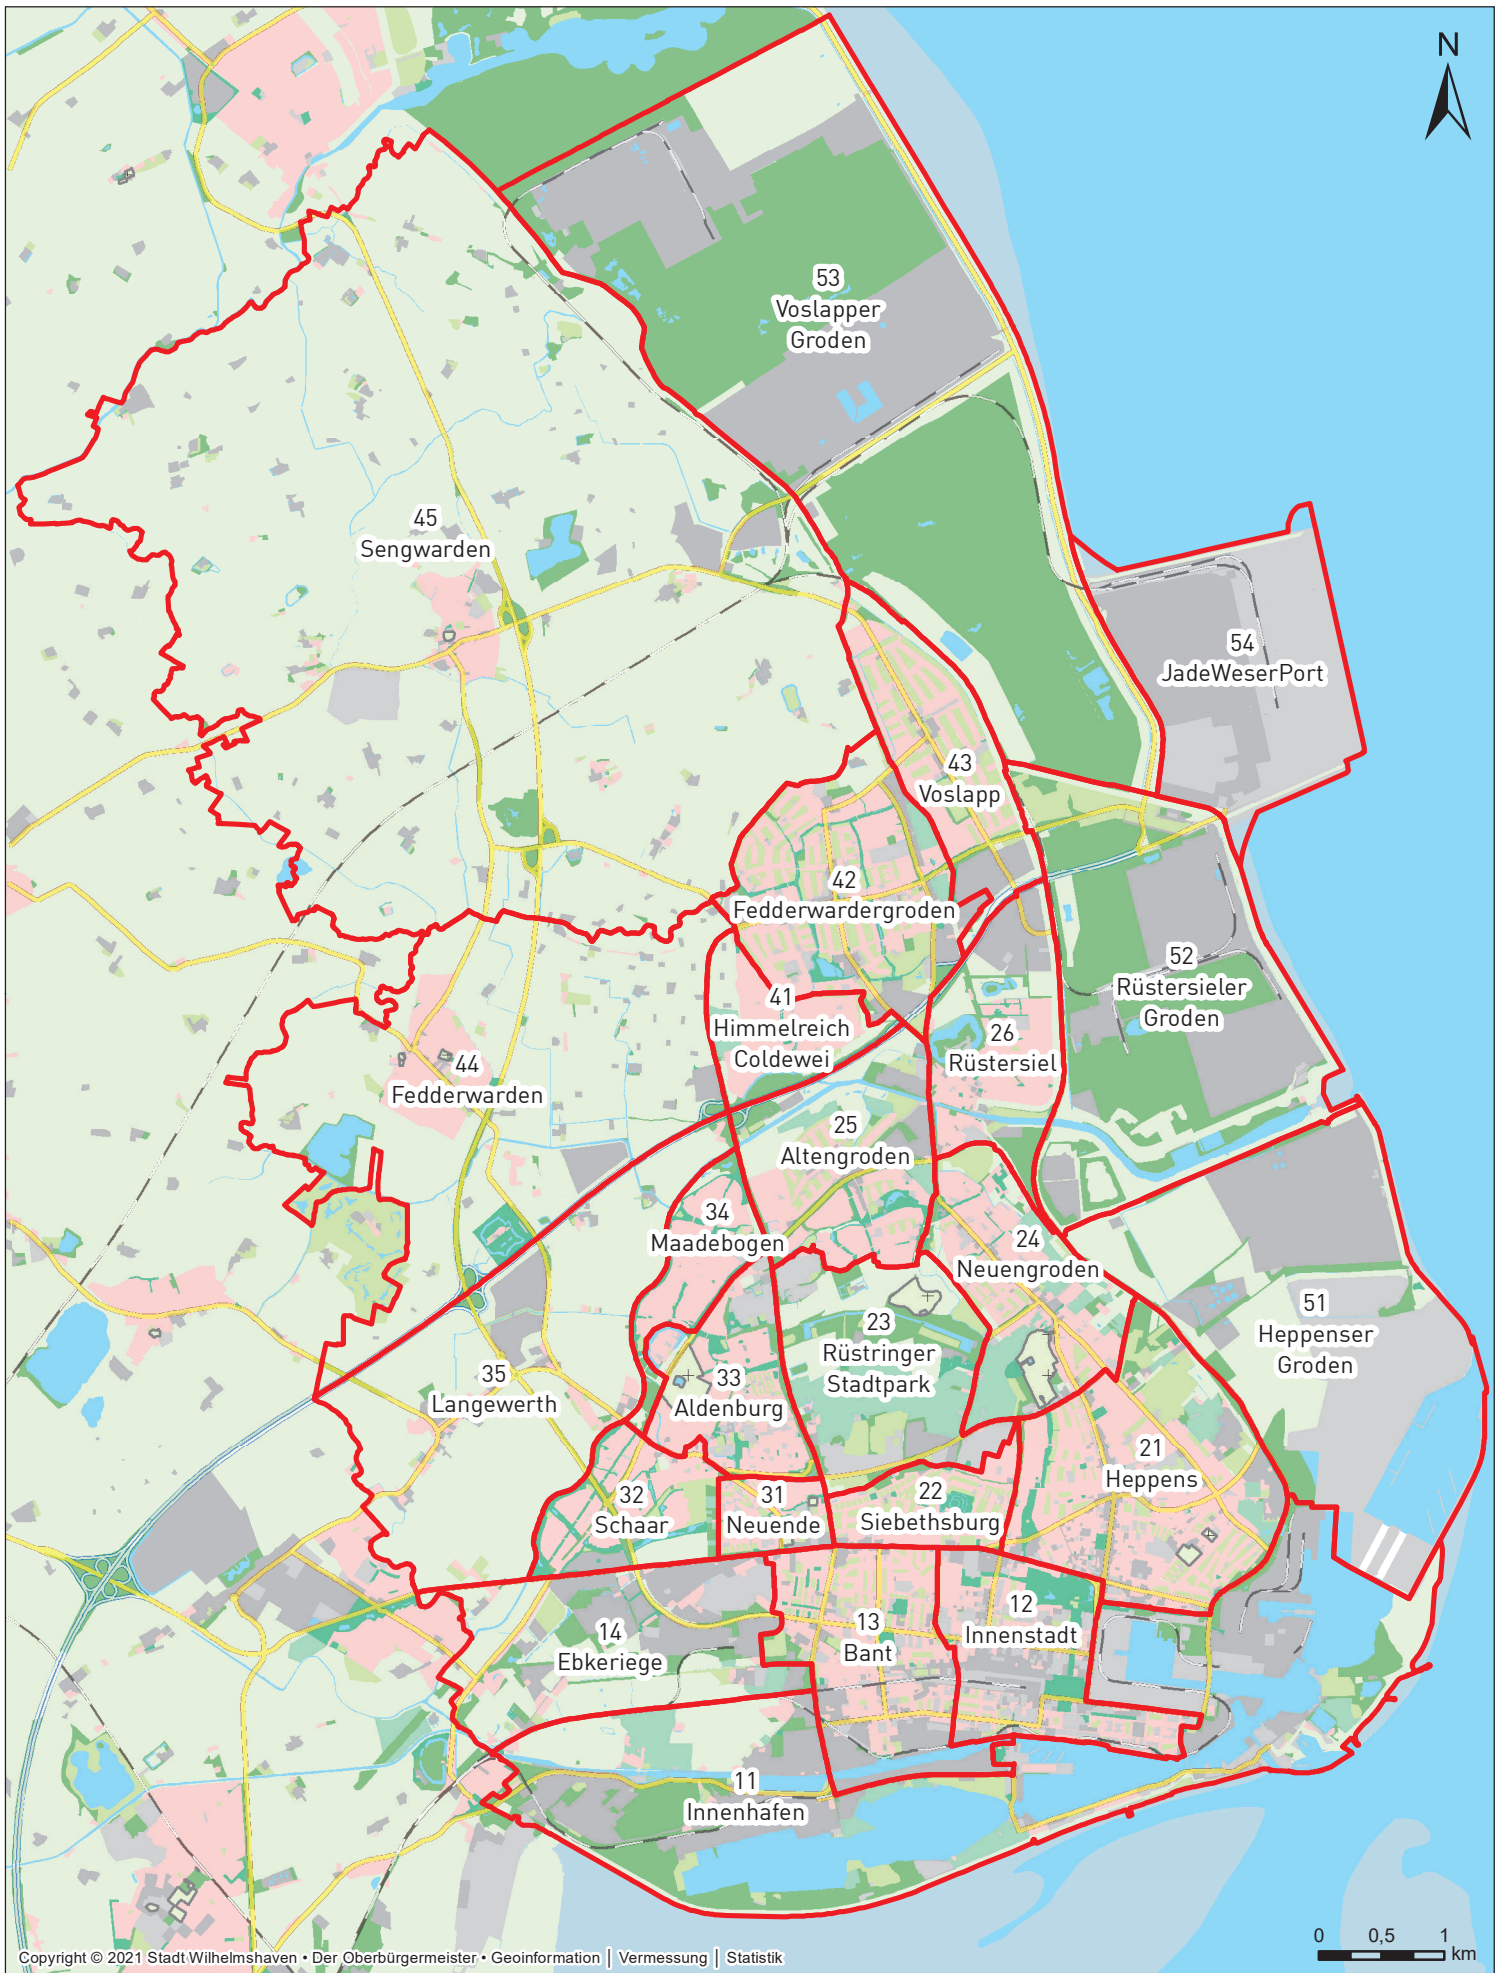

Zuordnung zu einem der 24 Stadtteile gemäß der „Kleinräumigen Gliederung“ der Stadt Wilhelmshaven (*siehe Karte I*)

Stadtviertel

Zuordnung zu einem der 64 Stadtviertel gemäß der „Kleinräumigen Gliederung“ der Stadt Wilhelmshaven (*siehe Karte I*)

PLZ

Zuordnung zu einer der Postleitzahlen:

26382, 26384, 26386, 26388, 26389

(*siehe Karte III*)

> KARTE I

Stadtteile

Kleinräumige Gliederung des Stadtgebietes in 24 Stadtteile

STADT
WILHELMS
HAVEN

Copyright © 2021 Stadt Wilhelmshaven • Der Oberbürgermeister • Geoinformation | Vermessung | Statistik

0 0,5 1 km

> KARTE II

Stadtviertel

Kleinräumige Gliederung des Stadtgebietes in 64 Stadtviertel

STADT
WILHELMS
HAVEN